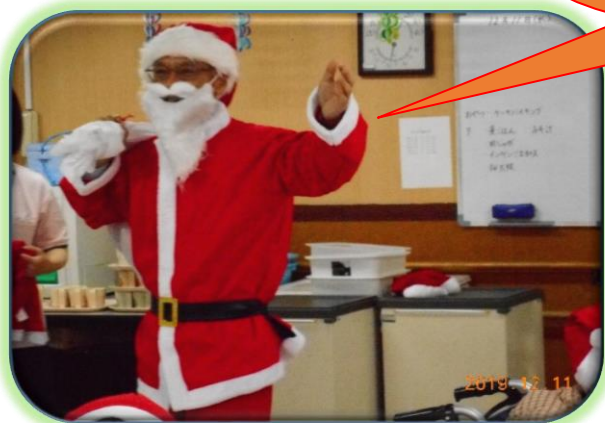

サンタが園にやってくる♡

小波サンタ参上！！

サンタからのプレゼント
の中身は???

司会は星寿園のニューフェイス くみちゃんです